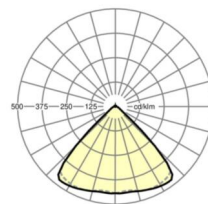

параметры

номер заказа	19417006110
код EAN	4020863411245
номер таможенного тарифа	94051190
Знак прохождения контроля	IP 64, класс защиты I, ENEC10 VDE, F, D, HACCP DIN10500/Food/IFS-пригодность для применения/BRC, Indoor, CE
Степень ударопрочности IK	IK03 (-20°C bis 25°C)
Температура окружающей среды	ta -20°C в 25°C
Особые свойства	Готовность к IoT «Ready for IoT»
Гарантийный срок	5 лет

электротехника

Балласт	Электронный драйвер DALI2 (1 штука)
Мощность системы	70W
сетевое напряжение	230V/50Hz
класс энергосбережения/Источник света	E

Оптика

Оснастка	LED, цветопередача/оттенок света CRI ≥ 80 / 3000K
Допуск для координаты цветности (MacAdam)	3SDCM
Фотобиологическая безопасность (светильник)	RG1
Номинальный световой поток	9489lm
Срок службы LED	50000h L80/B10 (Tq 25°C)
светоотдача светильников	136lm/W
Угол излучения	95° (C0) / 95° (C90)
UGR поп./вдоль	21.6 / 22.0

Механика

цвет корпуса	белый стандартный для электротехники RAL 9016
размеры (LxWxH/DxH)	1531mm x 55mm x 33mm
вес (нетто)	2kg
Вид монтажа	сборка трековых систем, световая структура

размеры

L	1531 mm	Длина
W	55 mm	Ширина
H	33 mm	Высота

DEEP-LINK

<https://www.regiolum.de/ru/article/19417006110>